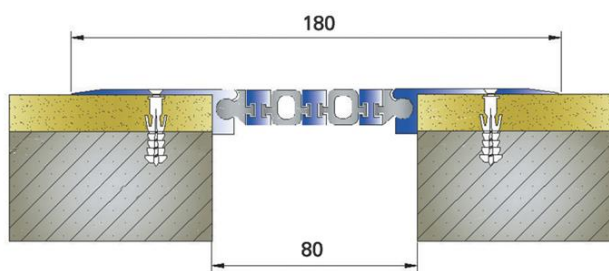

SANPOL

AR 259-080

Характеристики

накладной профиль для деформационных швов 80мм на стенах и потолке

Ширина видимой части:	180 мм
Высота профиля (глубина установки):	15 мм
Компенсация деформаций:	+/-12мм
Длина профиля:	3 м
Компенсационный материал	Специальная резина черного цвета в комбинации с алюминиевой системой. Совместим с сериями AR 302-080 и AR 173-080